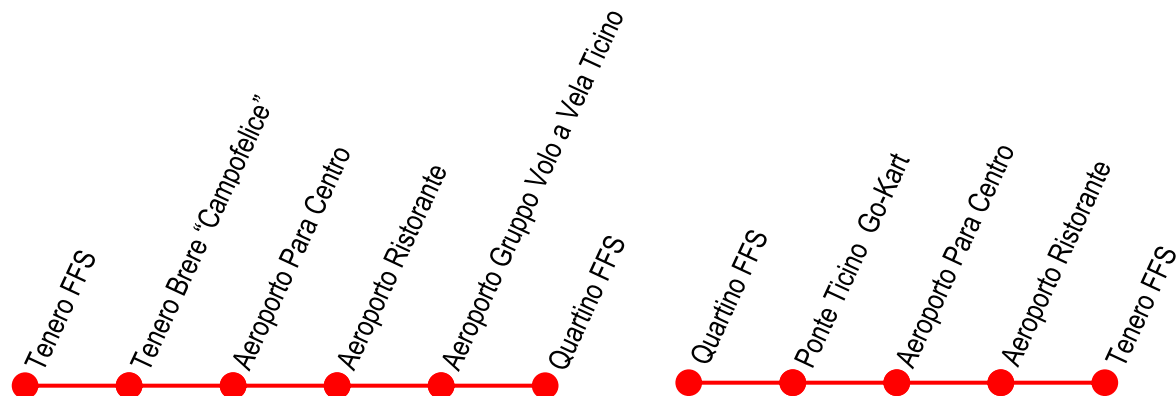

# NAVETTA – BUS

## TENERO – AEROPORTO CANTONALE – QUARTINO

### ORARIO / TIMETABLE

TENERO FFS DIREZIONE AEROPORTO										
Tenero FFS	Dep.	08:00	09:00	10:00	11:00	13:00	14:00	15:00	16:00	17:00
Tenero Brere	Arr.	08:03	09:03	10:03	11:03	13:03	14:03	15:03	16:03	17:03
	Dep.	08:05	09:05	10:05	11:05	13:05	14:05	15:05	16:05	17:05
Para Centro	Arr.	08:12	09:12	10:12	11:12	13:12	14:12	15:12	16:12	17:12
	Dep.	08:14	09:14	10:14	11:14	13:14	14:14	15:14	16:14	17:14
Ristorante	Arr.	08:15	09:15	10:15	11:15	13:15	14:15	15:15	16:15	17:15
	Dep.	08:17	09:17	10:17	11:17	13:17	14:17	15:17	16:17	17:17
Gruppo volo vela	Arr.	08:20	09:20	10:20	11:20	13:20	14:20	15:20	16:20	17:20
	Dep.	08:22	09:22	10:22	11:22	13:22	14:22	15:22	16:22	17:22
Quartino FFS	Arr.	08:26	09:26	10:26	11:26	13:26	14:26	15:26	16:26	17:26
QUARTINO FFS DIREZIONE AEROPORTO										
Quartino FFS	Dep.	08:30	09:30	10:30	11:30	13:30	14:30	15:30	16:30	17:30
Go Kart Longhi	Arr.	08:32	09:32	10:32	11:32	13:32	14:32	15:32	16:32	17:32
	Dep.	08:38	09:38	10:38	11:38	13:38	14:38	15:38	16:38	17:38
Para Centro	Arr.	08:40	09:40	10:40	11:40	13:40	14:40	15:40	16:40	17:40
	Dep.	08:42	09:42	10:42	11:42	13:42	14:42	15:42	16:42	17:42
Ristorante	Arr.	08:43	09:43	10:43	11:43	13:43	14:43	15:43	16:43	17:43
	Dep.	08:45	09:45	10:45	11:45	13:45	14:45	15:45	16:45	17:45
Tenero FFS	Arr.	08:54	09:54	10:54	11:54	13:54	14:54	15:54	16:54	17:54