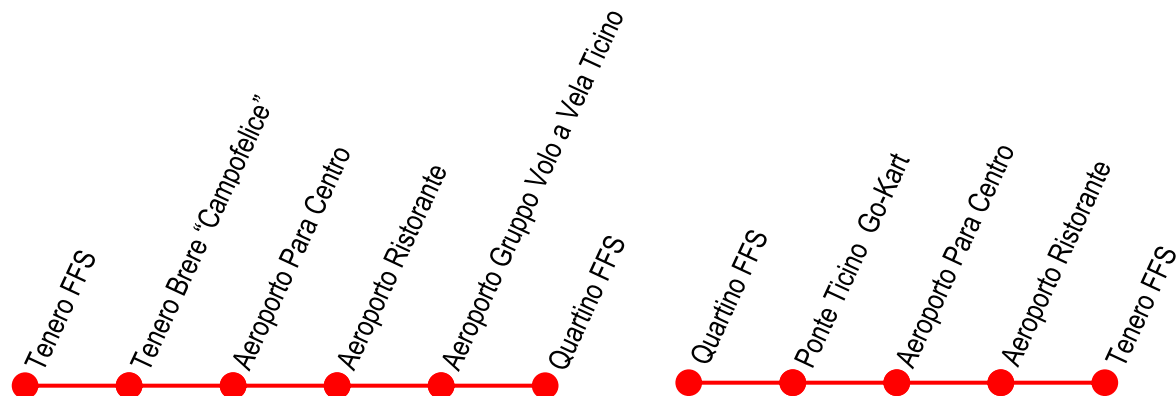

NAVETTA – BUS

TENERO – AEROPORTO CANTONALE – QUARTINO

ORARIO / TIMETABLE

TENERO FFS DIREZIONE AEROPORTO										
Tenero FFS	Dep.	08:00	09:00	10:00	11:00	13:00	14:00	15:00	16:00	17:00
Tenero Brere	Arr.	08:03	09:03	10:03	11:03	13:03	14:03	15:03	16:03	17:03
	Dep.	08:05	09:05	10:05	11:05	13:05	14:05	15:05	16:05	17:05
Para Centro	Arr.	08:12	09:12	10:12	11:12	13:12	14:12	15:12	16:12	17:12
	Dep.	08:14	09:14	10:14	11:14	13:14	14:14	15:14	16:14	17:14
Ristorante	Arr.	08:15	09:15	10:15	11:15	13:15	14:15	15:15	16:15	17:15
	Dep.	08:17	09:17	10:17	11:17	13:17	14:17	15:17	16:17	17:17
Gruppo volo vela	Arr.	08:20	09:20	10:20	11:20	13:20	14:20	15:20	16:20	17:20
	Dep.	08:22	09:22	10:22	11:22	13:22	14:22	15:22	16:22	17:22
Quartino FFS	Arr.	08:26	09:26	10:26	11:26	13:26	14:26	15:26	16:26	17:26
QUARTINO FFS DIREZIONE AEROPORTO										
Quartino FFS	Dep.	08:30	09:30	10:30	11:30	13:30	14:30	15:30	16:30	17:30
Go Kart Longhi	Arr.	08:32	09:32	10:32	11:32	13:32	14:32	15:32	16:32	17:32
	Dep.	08:38	09:38	10:38	11:38	13:38	14:38	15:38	16:38	17:38
Para Centro	Arr.	08:40	09:40	10:40	11:40	13:40	14:40	15:40	16:40	17:40
	Dep.	08:42	09:42	10:42	11:42	13:42	14:42	15:42	16:42	17:42
Ristorante	Arr.	08:43	09:43	10:43	11:43	13:43	14:43	15:43	16:43	17:43
	Dep.	08:45	09:45	10:45	11:45	13:45	14:45	15:45	16:45	17:45
Tenero FFS	Arr.	08:54	09:54	10:54	11:54	13:54	14:54	15:54	16:54	17:54

Sa – Do // Sat – Sun fino al/until 5.11.2017; 17.4, 1.5, 25-26.5, 5.6, 15-16.6, 29-30.6, 31.7, 1.8, 14-15.8, 30.10, 1.11

TARIFFE / PRICE

Categoria	Tratta singola One Way	2 Tratte Return Ticket	Giornaliera Daily Card
Adulti / Adults	CHF 5.--	CHF 8.--	CHF 10.--
Bambini / Children, AVS, AI	CHF 3.--	CHF 5.--	CHF 6.--
Biciclette / Bicycles	CHF 2.-- / Su prenotazione / With reservation +41 79 511 34 24		